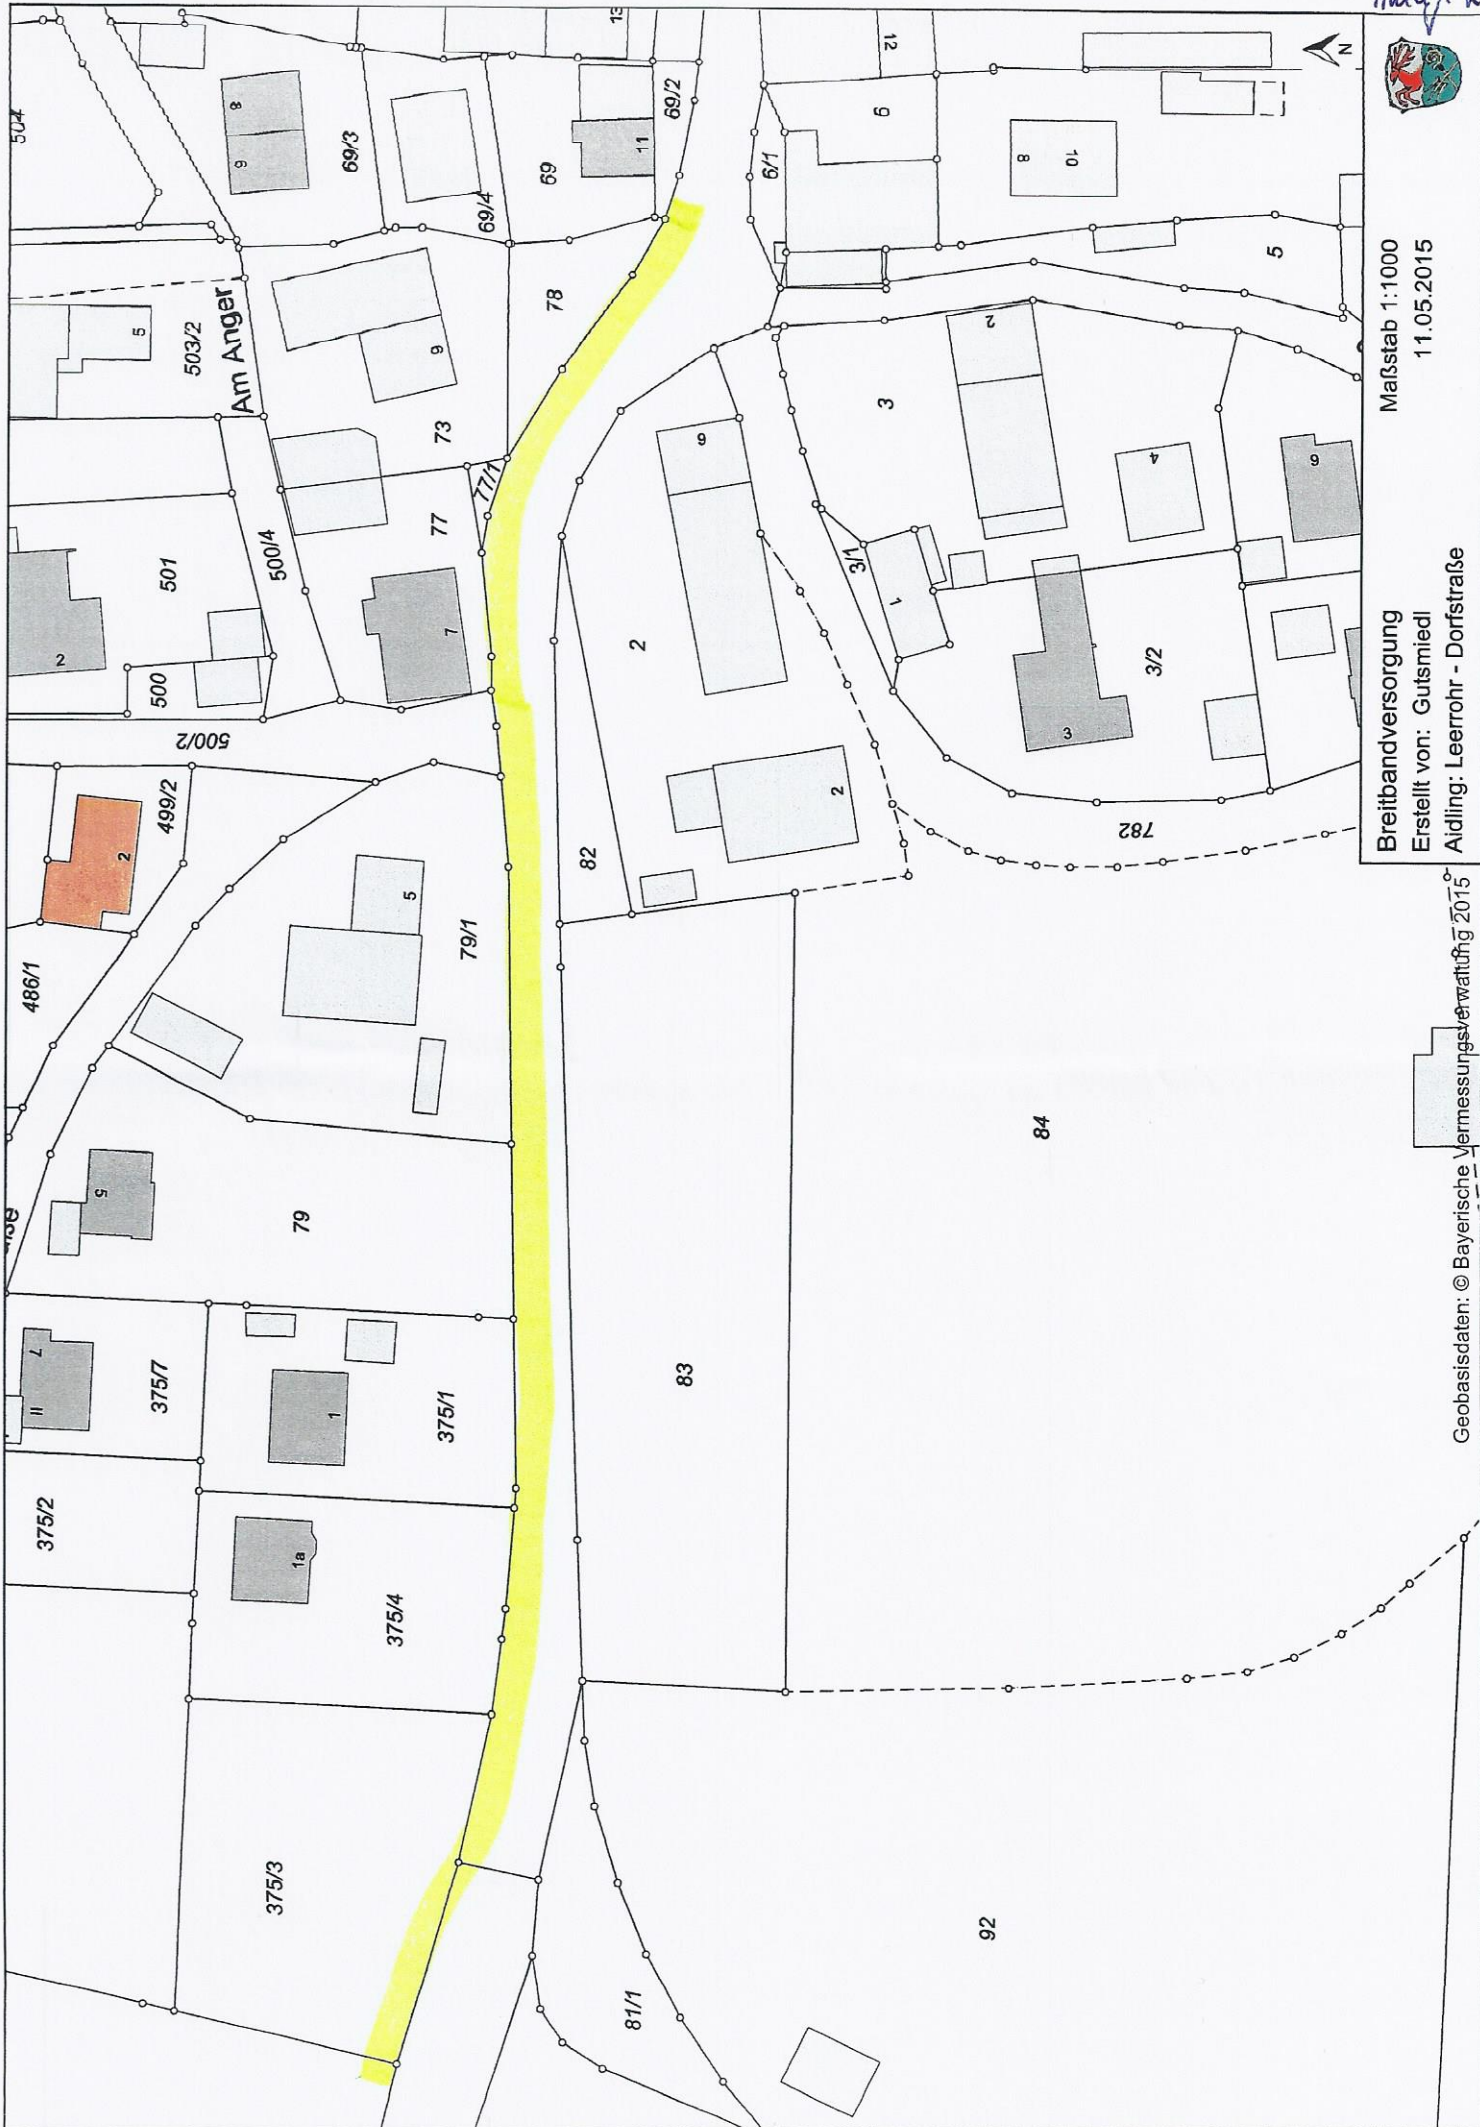

Breitbandversorgung
 Erstellt von: Gutmiedl
 Hagen: Leerrohr - Am Kirchplatz

Maßstab 1:1000
 11.05.2015

Malsgr 2

Maßstab 1:1000
11.05.2015

Breitbandversorgung
Erstellt von: Gutmiedl
Aidling: Leerrohr - Dorfstraße

Geobasisdaten: © Bayerische Vermessungsverwaltung 2015

Mappe 3

Breitbandversorgung
Erstellt von: Gutmiedl
Riegsee: Leerohr - Radweg

Maßstab 1:2500
11.05.2015

Breitbandversorgung
 Erstellt von: Gutmiedl
 Riegsee: Leerohr - Dorfstraße

Maßstab 1:2500
 11.05.2015

Breitbandversorgung
 Erstellt von: Gutmiedl
 Riegsee: Leerohr - Wiesenanger

Maßstab 1:1000
 11.05.2015