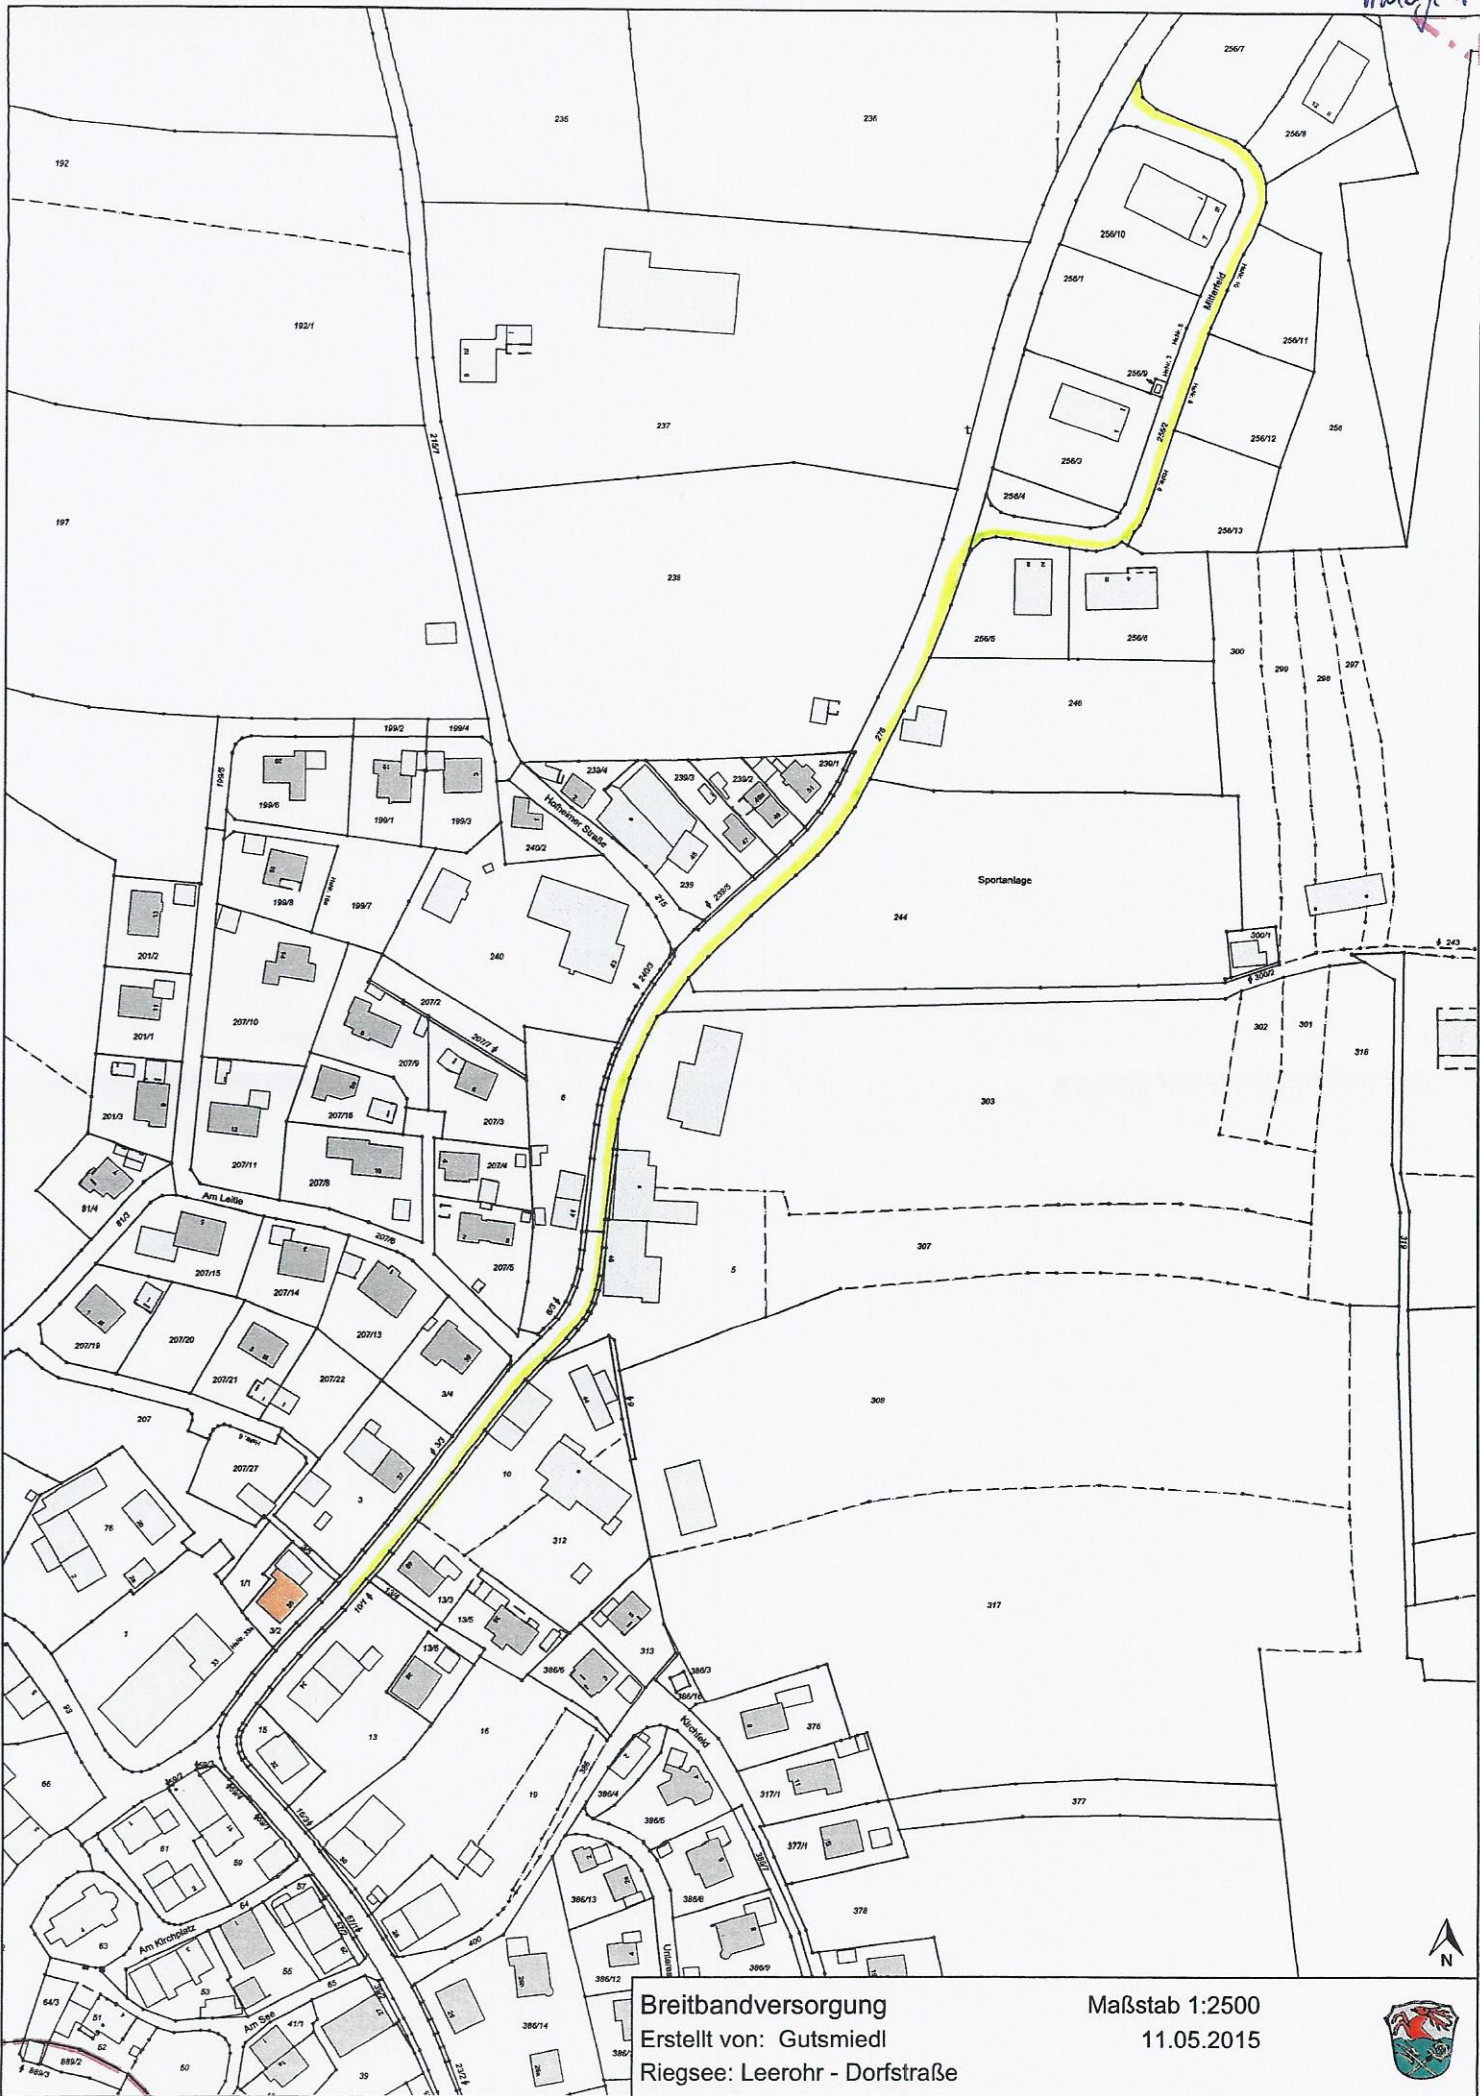

Breitbandversorgung
 Erstellt von: Gutmiedl
 Hagen: Leerrohr - Am Kirchplatz

Maßstab 1:1000
 11.05.2015

Malsgr 2

Maßstab 1:1000
11.05.2015

Breitbandversorgung
Erstellt von: Gutmiedl
Aidling: Leerrohr - Dorfstraße

Geobasisdaten: © Bayerische Vermessungsverwaltung 2015

Mappe 3

Breitbandversorgung
Erstellt von: Gutmiedl
Riegsee: Leerohr - Radweg

Maßstab 1:2500
11.05.2015

Breitbandversorgung
 Erstellt von: Gutmiedl
 Riegsee: Leerohr - Dorfstraße

Maßstab 1:2500
 11.05.2015

Breitbandversorgung
 Erstellt von: Gutmiedl
 Riegsee: Leerohr - Wiesenanger

Maßstab 1:1000
 11.05.2015