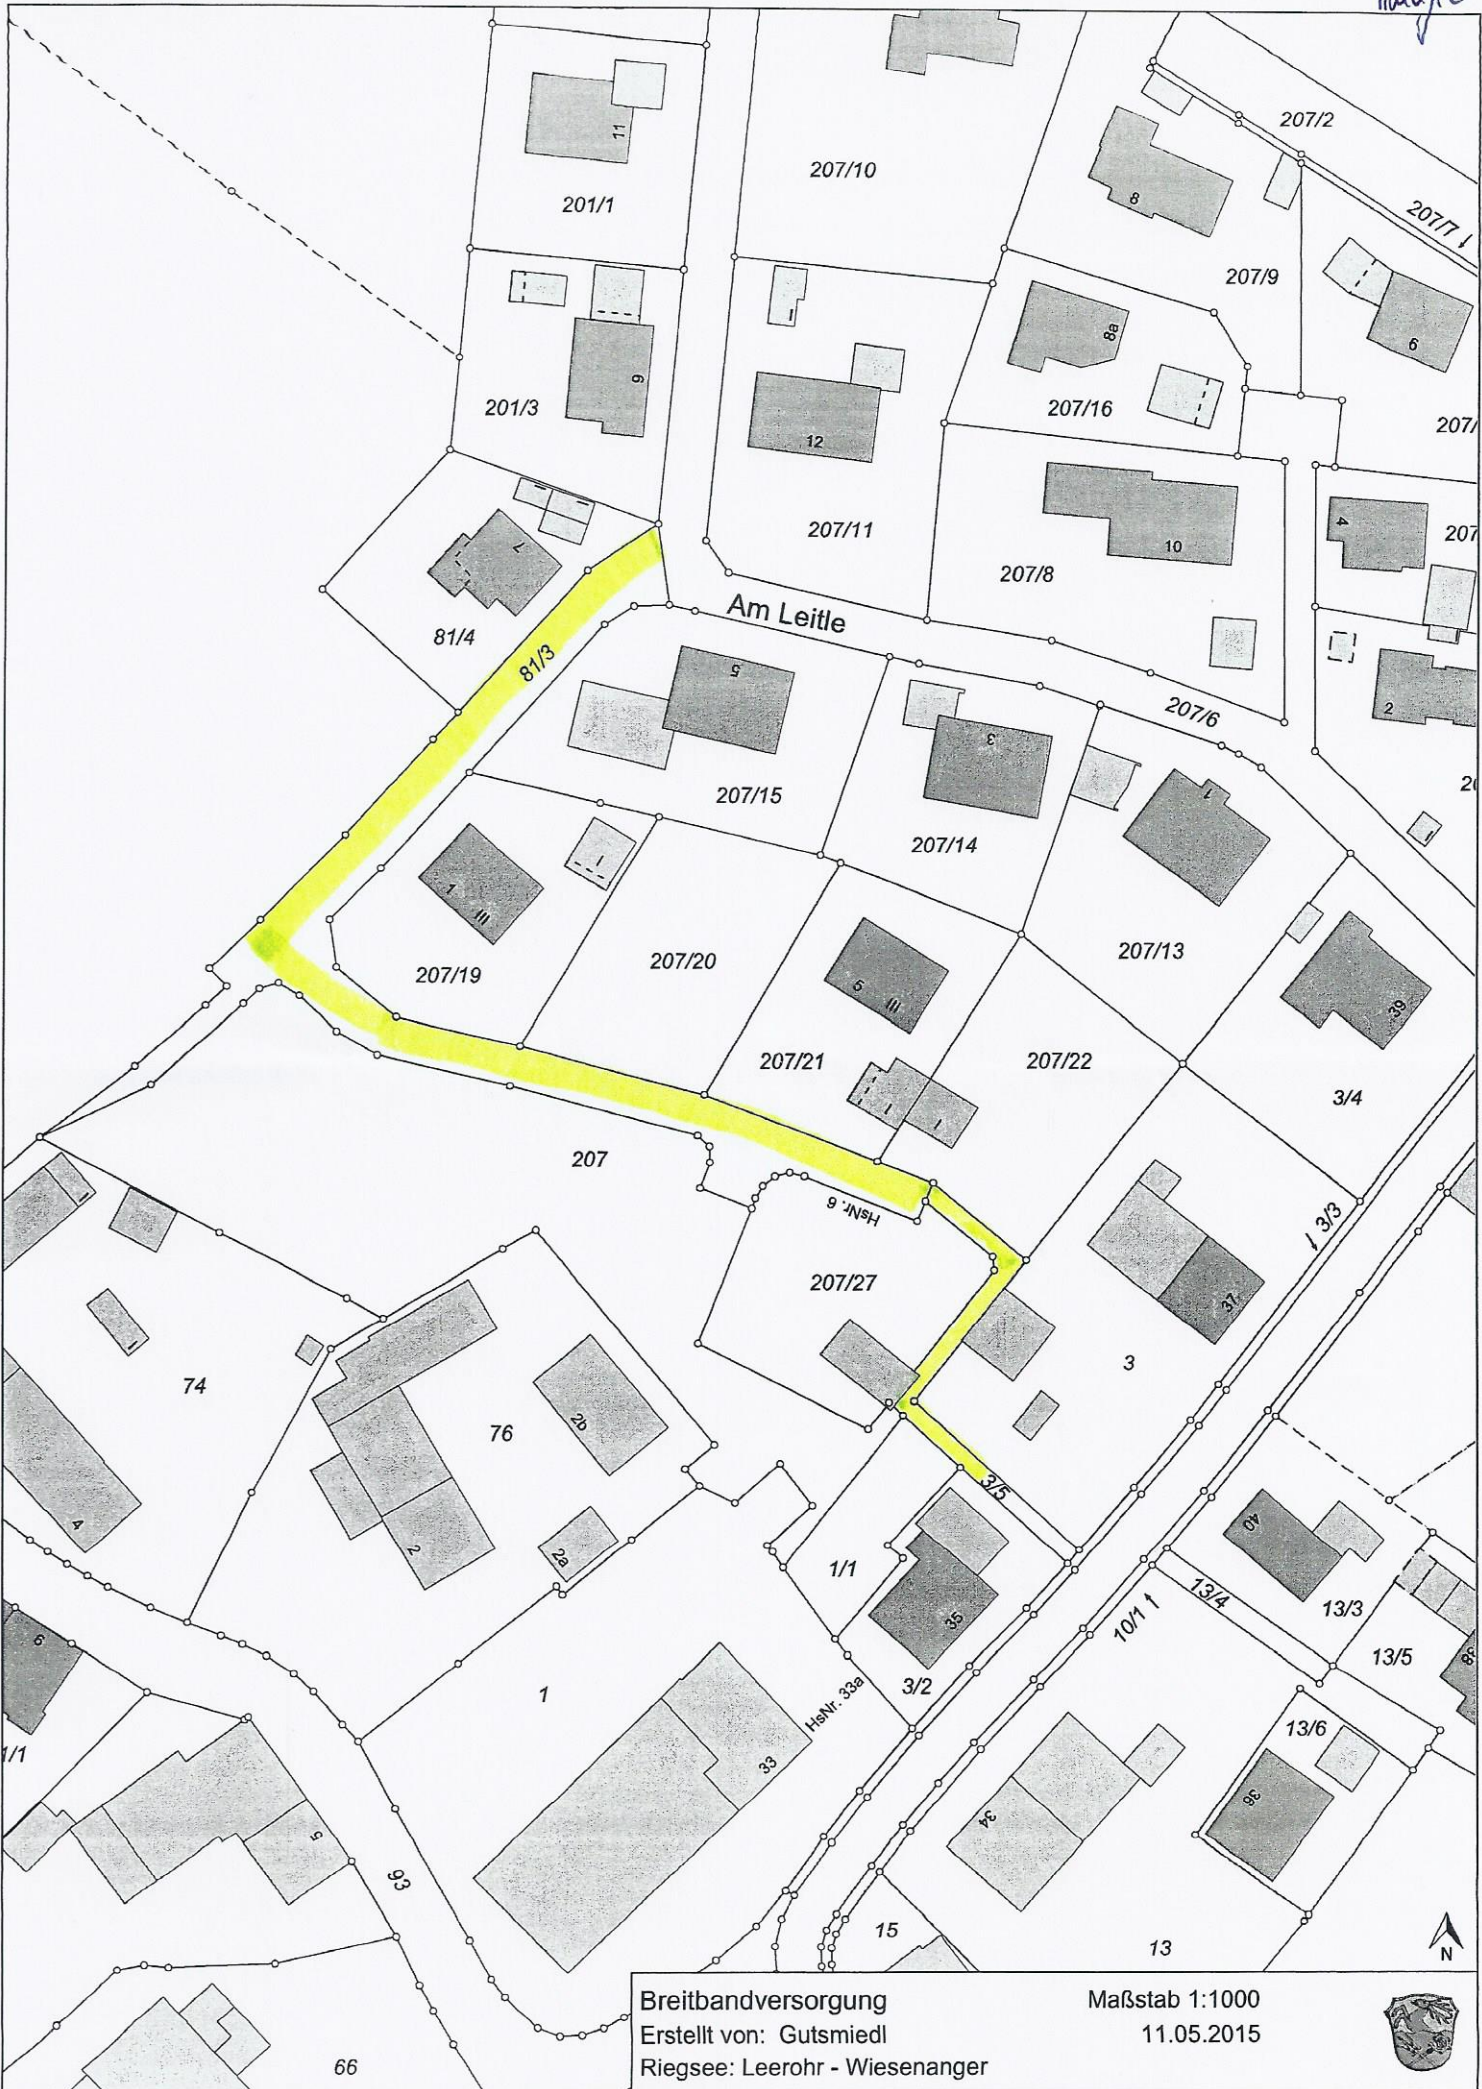

Breitbandversorgung
 Erstellt von: Gutmiedl
 Hagen: Leerrohr - Am Kirchplatz

Maßstab 1:1000
 11.05.2015

Malsgr 2

Maßstab 1:1000
11.05.2015

Breitbandversorgung
Erstellt von: Gutmiedl
Aidling: Leerrohr - Dorfstraße

Geobasisdaten: © Bayerische Vermessungsverwaltung 2015

Mappe 3

Breitbandversorgung
Erstellt von: Gutmiedl
Riegsee: Leerohr - Radweg

Maßstab 1:2500
11.05.2015

Breitbandversorgung
 Erstellt von: Gutmiedl
 Riegsee: Leerohr - Dorfstraße

Maßstab 1:2500
 11.05.2015

Breitbandversorgung
 Erstellt von: Gutmiedl
 Riegsee: Leerohr - Wiesenanger

Maßstab 1:1000
 11.05.2015